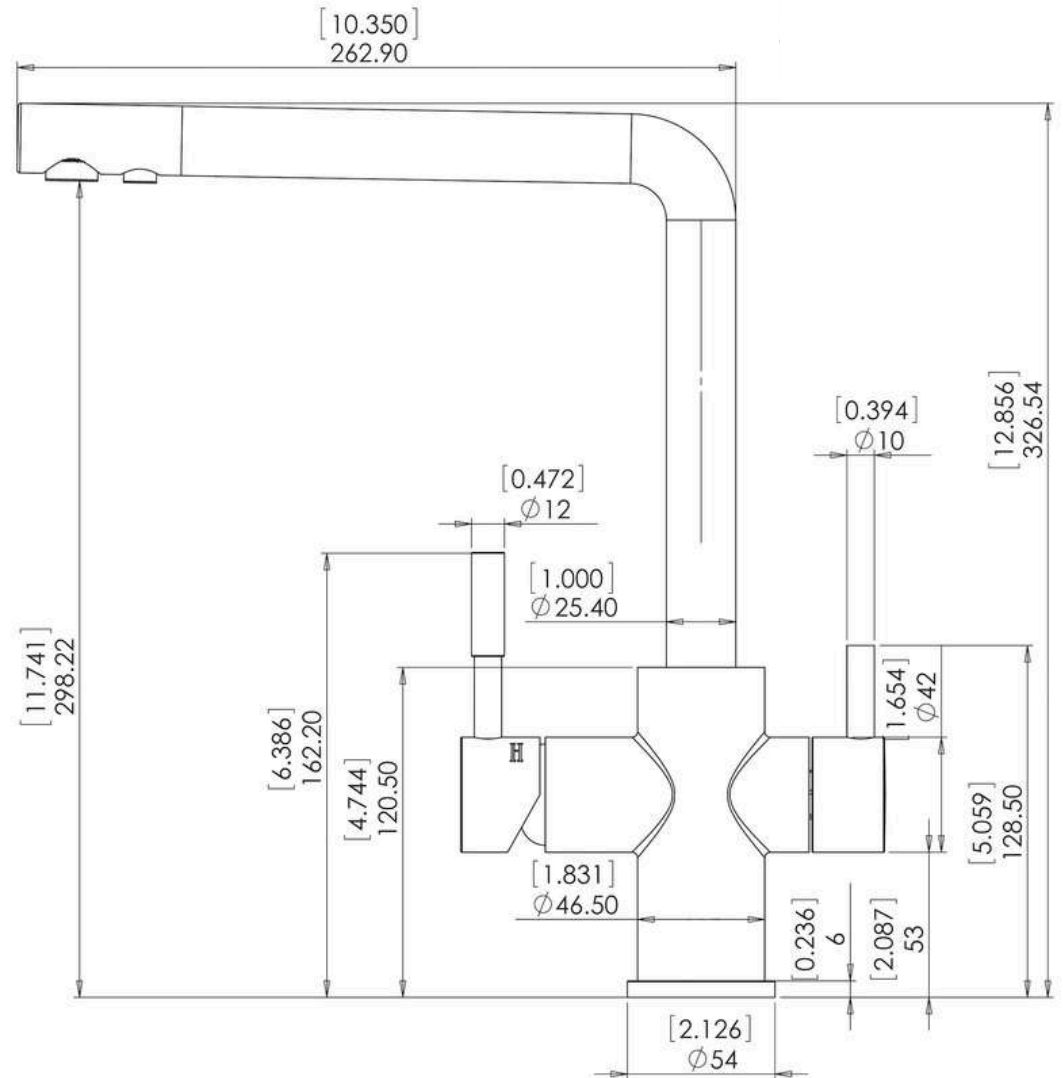

Classic cromato con Led

Classic satinato con Led

Living cromato con Led

Living satinato con Led

Living con terminale estraibile con Led

Rubinettino con Led