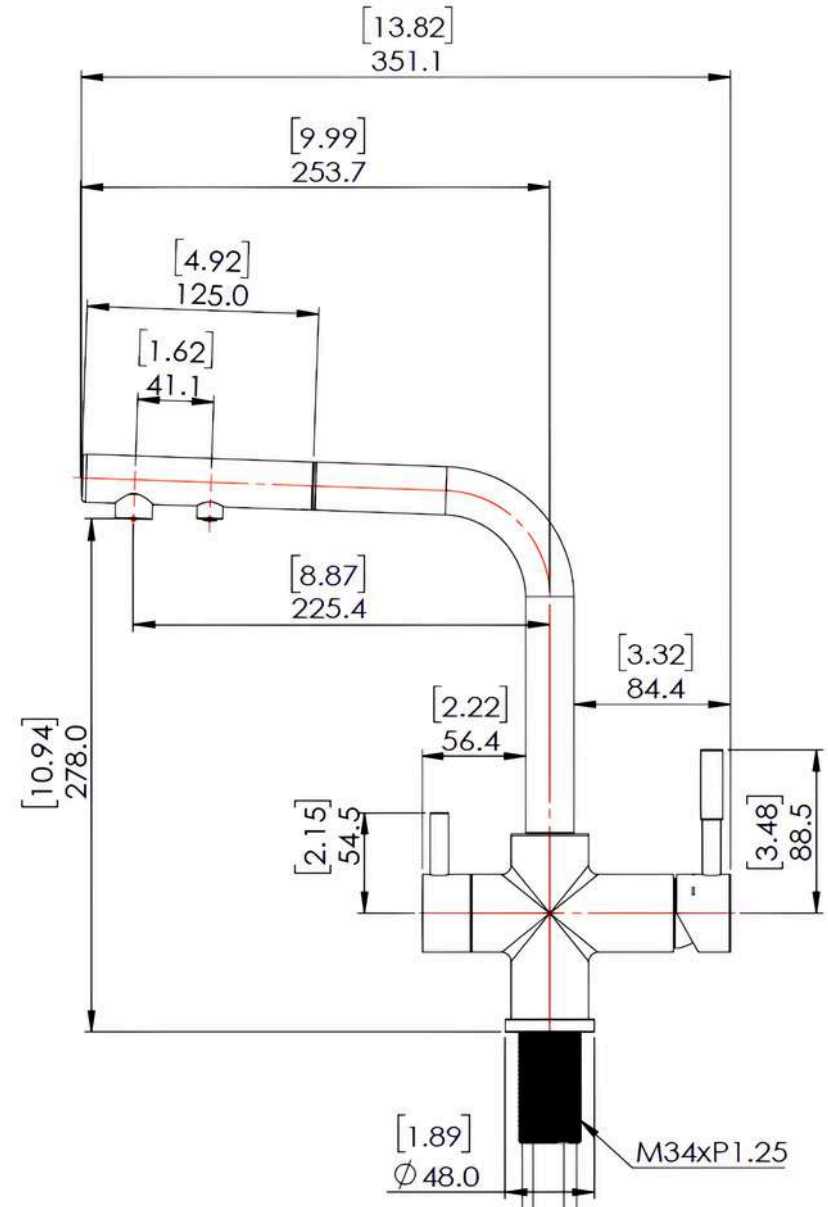

Classic cromato con Led

Classic satinato con Led

Living cromato con Led

Living satinato con Led

Living con terminale estraibile con Led

Rubinettino con Led