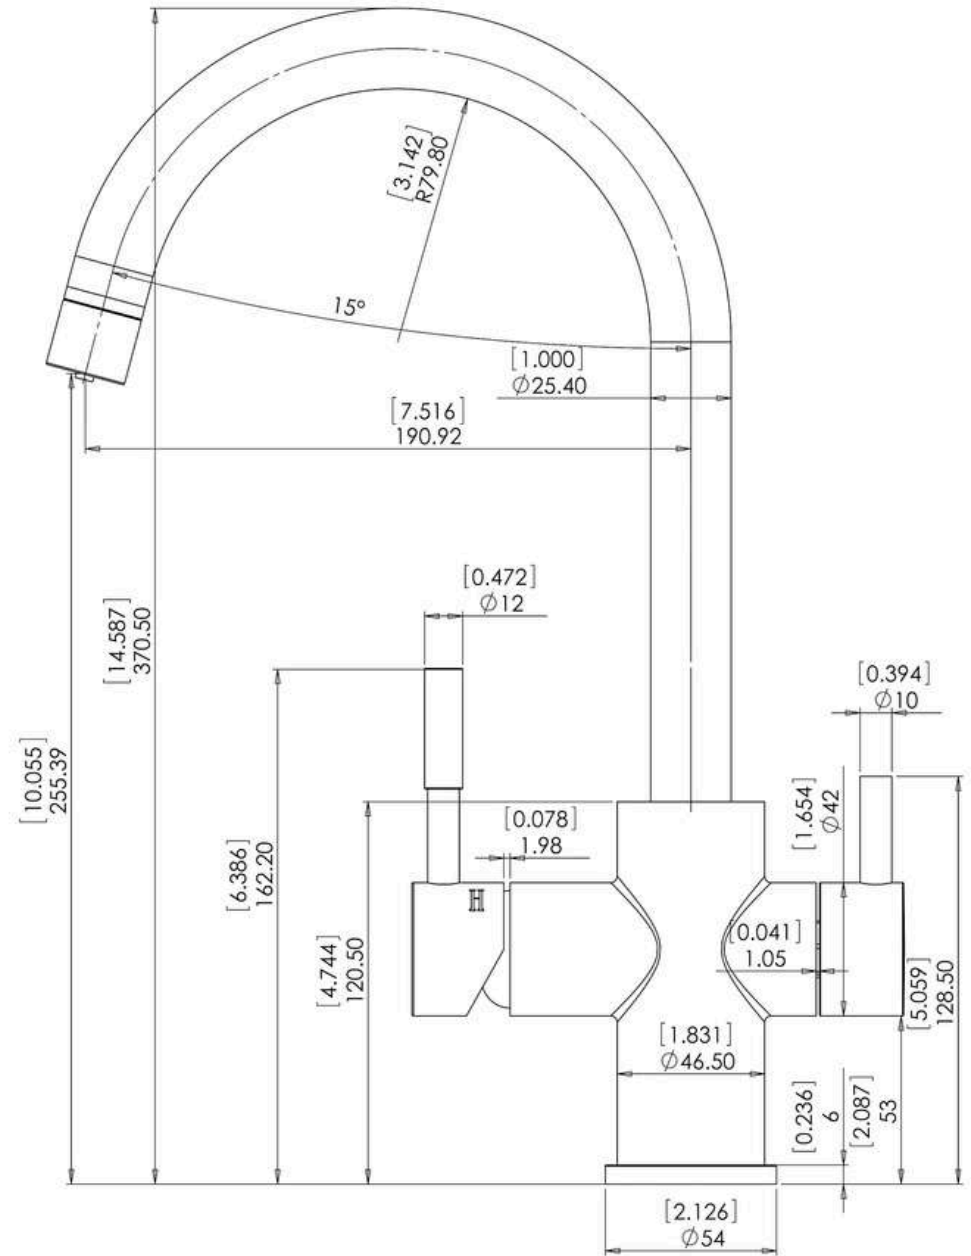

Classic cromato con Led

Classic satinato con Led

Living cromato con Led

Living satinato con Led

Living con terminale estraibile con Led

Rubinettino con Led