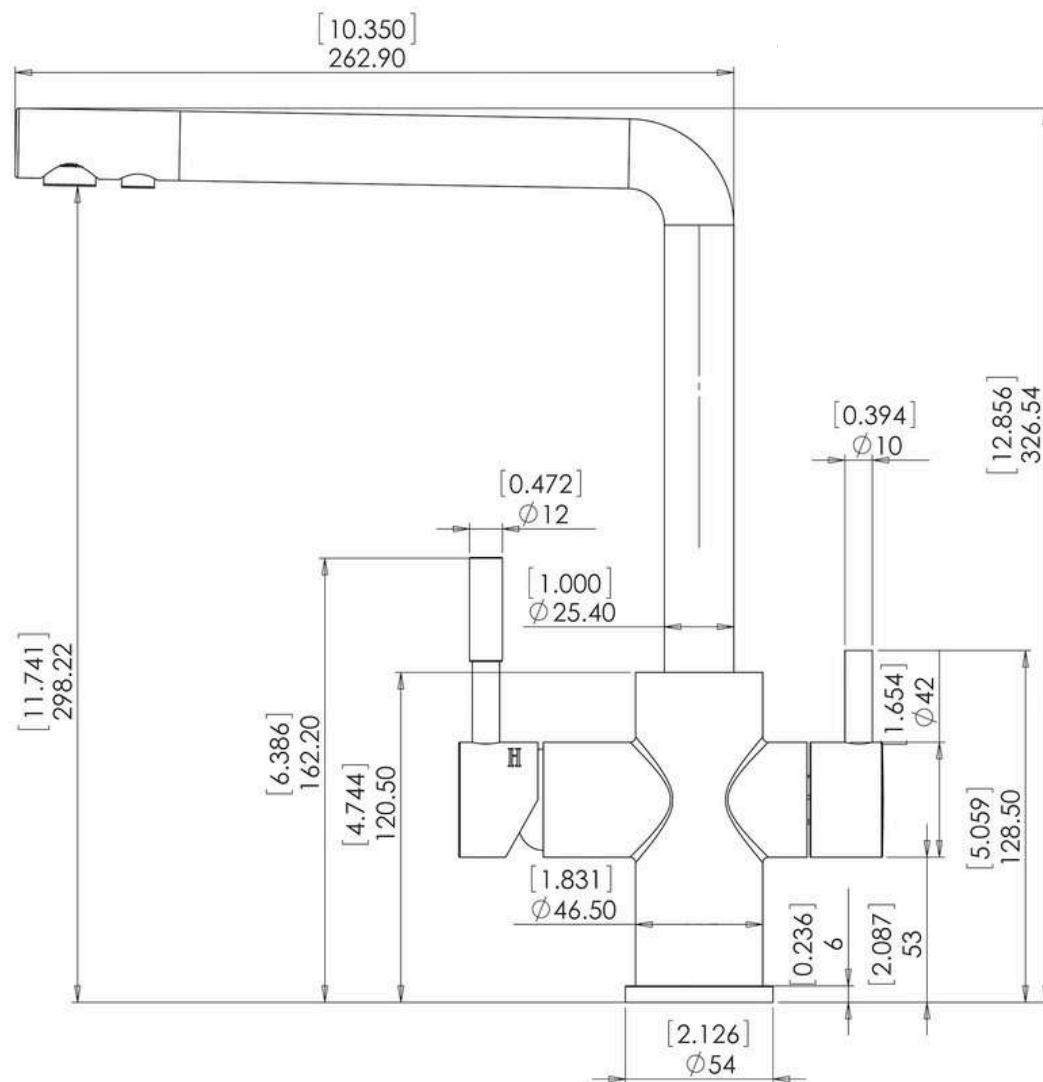

Classic cromato con Led

Classic satinato con Led

Living cromato con Led

Living satinato con Led

Living con terminale estraibile con Led

Rubinettino con Led