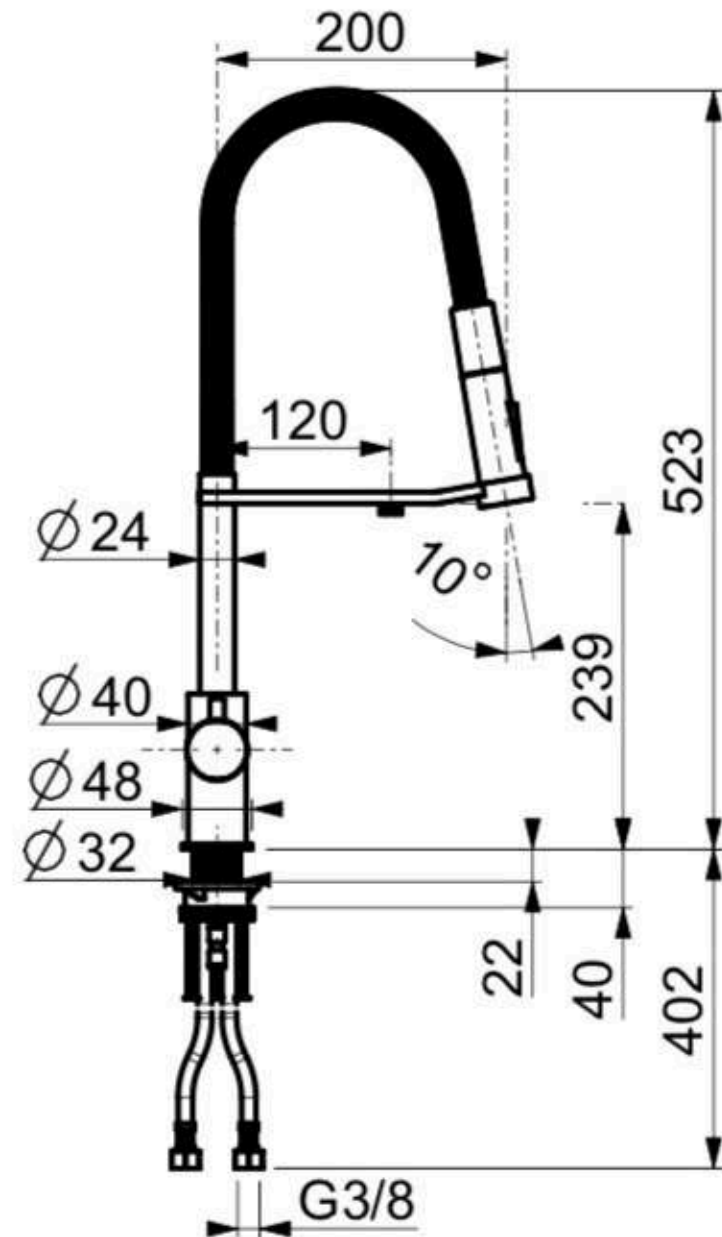

Classic cromato con Led

Classic satinato con Led

Living cromato con Led

Living satinato con Led

Living con terminale estraibile con Led

Rubinettino con Led