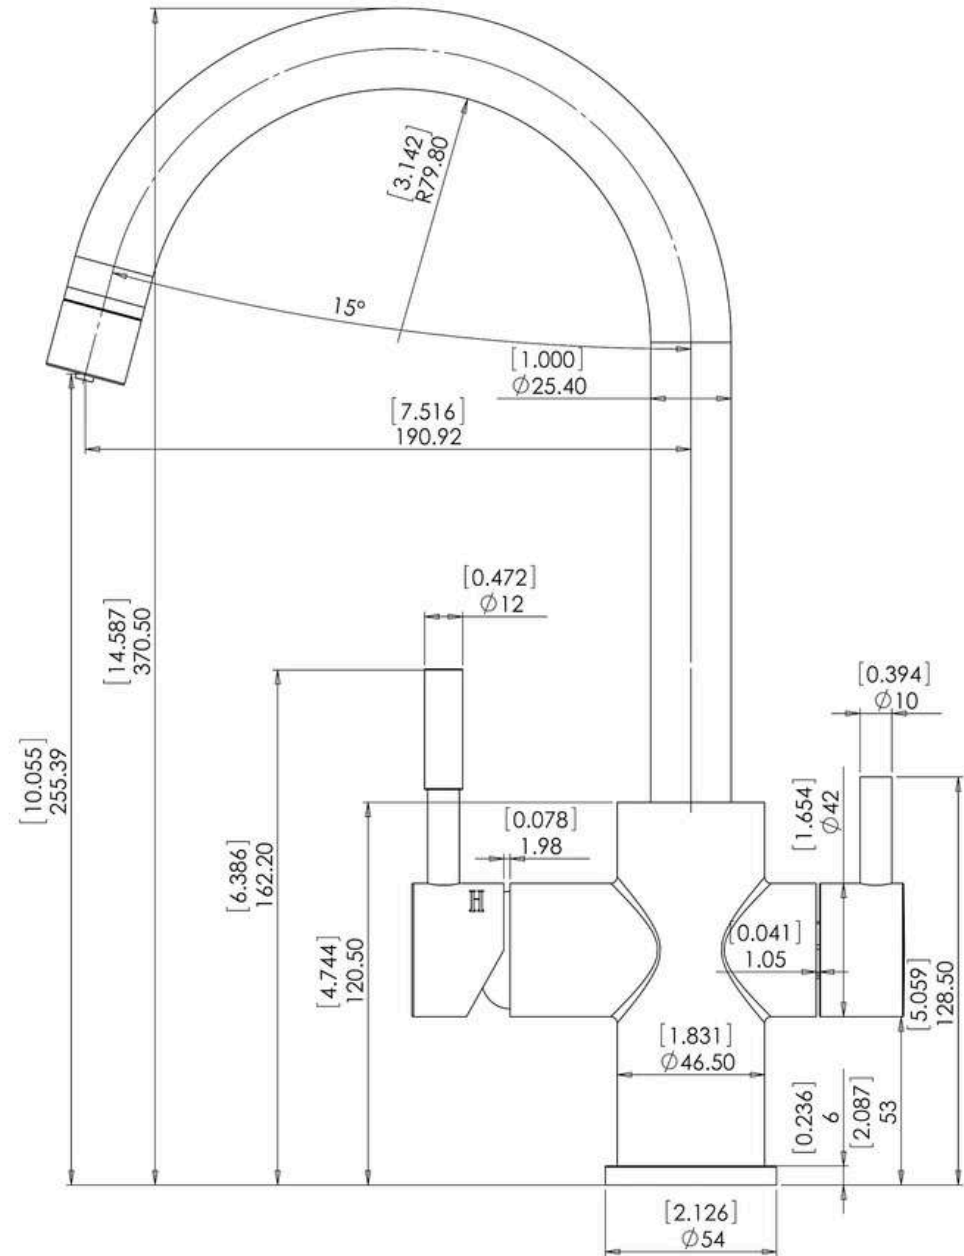

Classic cromato con Led

Classic satinato con Led

Living cromato con Led

Living satinato con Led

Living con terminale estraibile con Led

Rubinettino con Led